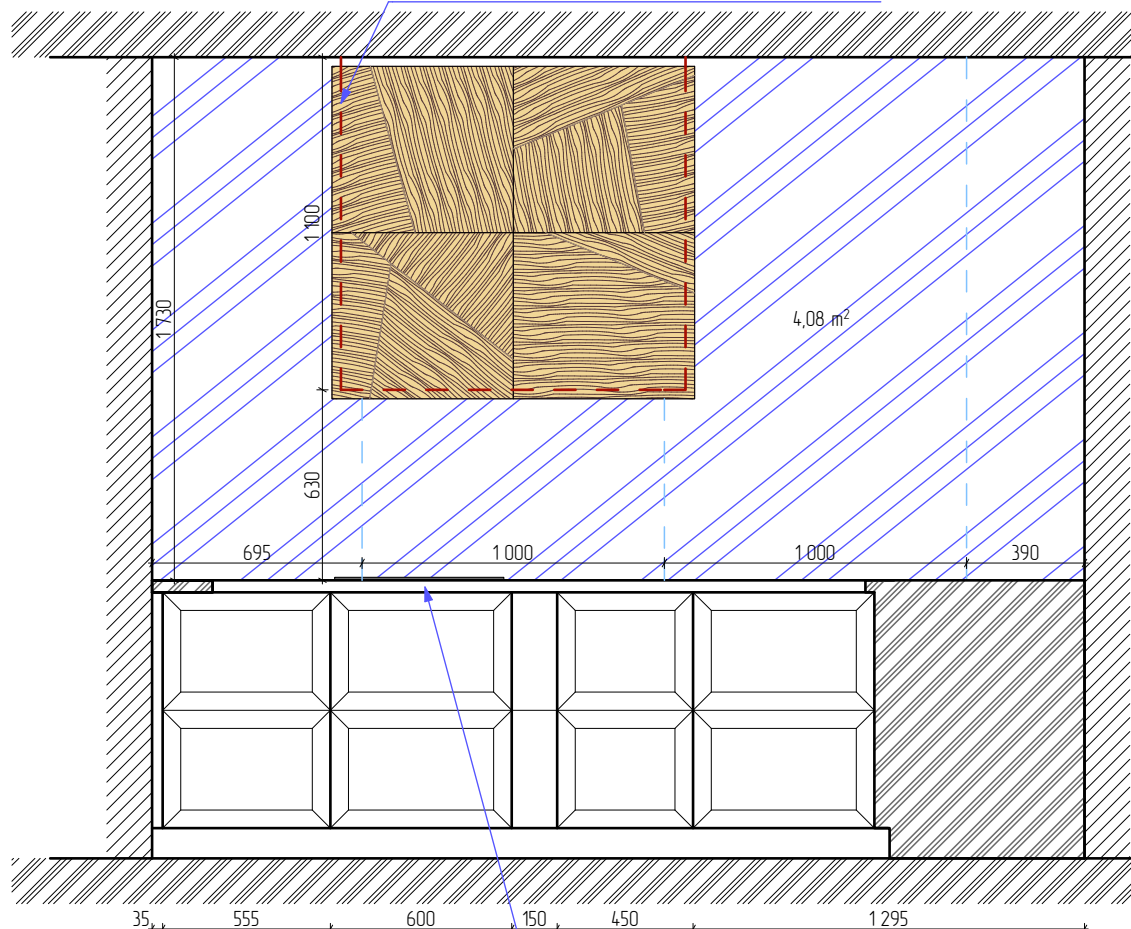

заход материала под шкафчики на 30мм

4,08 м<sup>2</sup>

опустить архскин за кухонное оборудование на 10 см

					Кухня Моторины			
					Архскин			
Изм.	Лист	№ документа	Подп.	Дата	М 1 : 25	Стадия	Лист	Листов
Разраб.		Жуков М С		07.06.2016			14	15
Пров.								